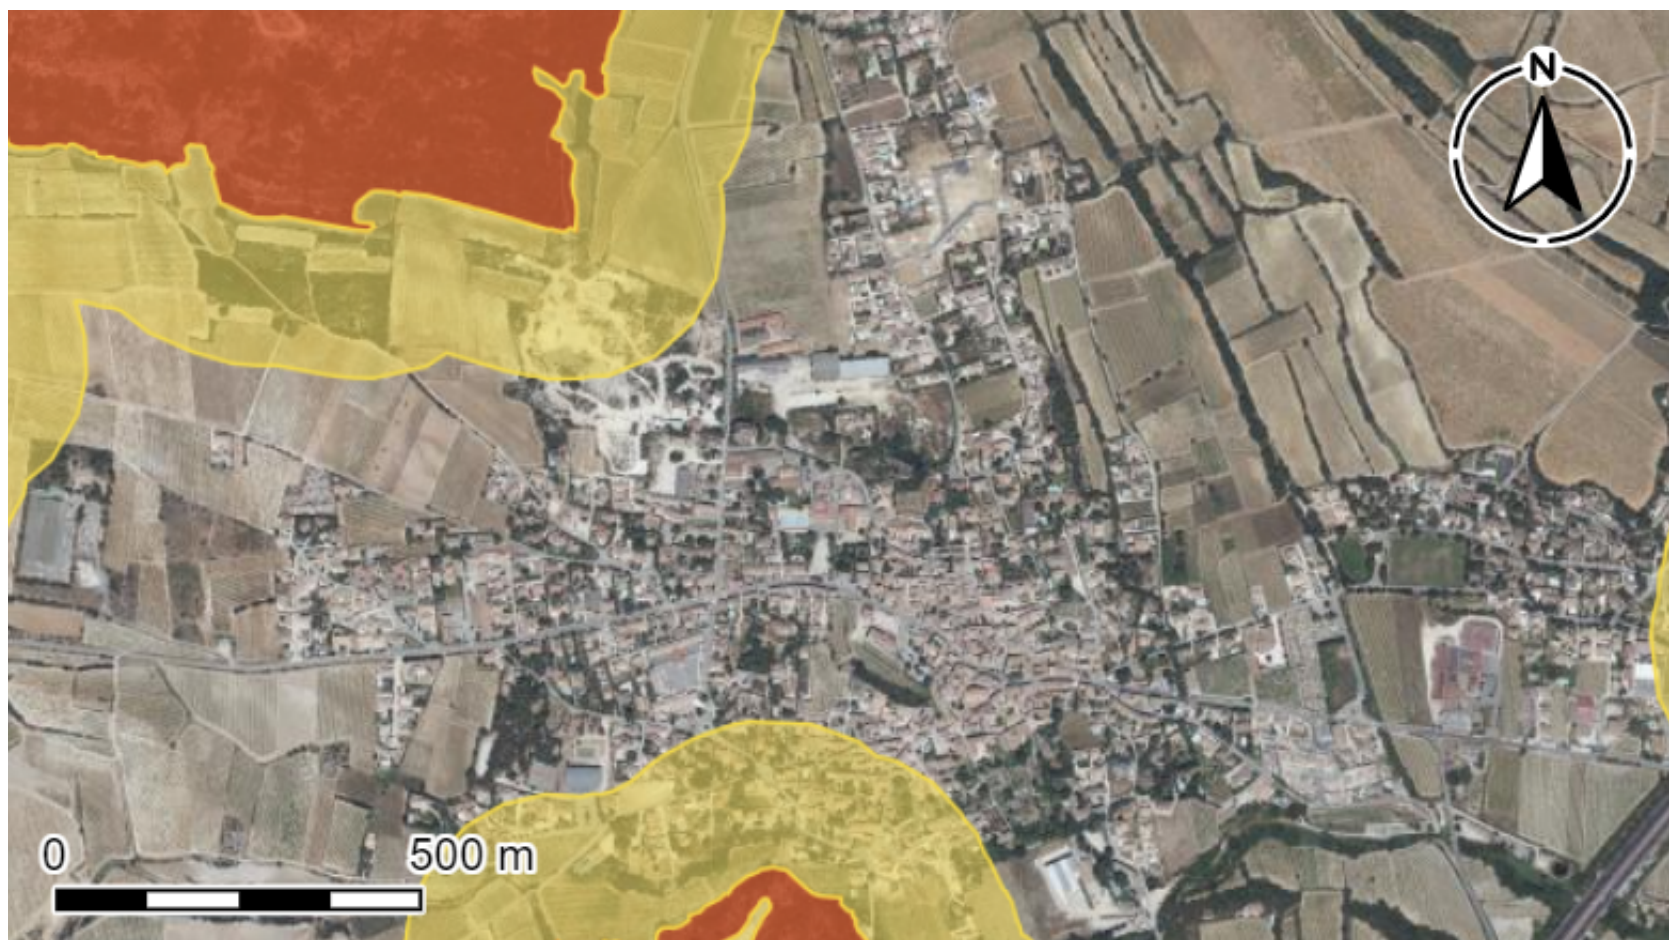

7.3: Les obligations légales de débroussaillage sur Tavel : Secteur village

Sélection automatique (Niveaux de gris) - (Do
Le chargement de la légende a échoué.

Parcelles en noir (données vecteurs - couvert

Parcelles

communes

Le chargement de la légende a échoué.

Zonage des secteurs soumis aux Obligations

Zone périphérique de 200 mètres

Espace forestier

Projection : Spherical Mercator